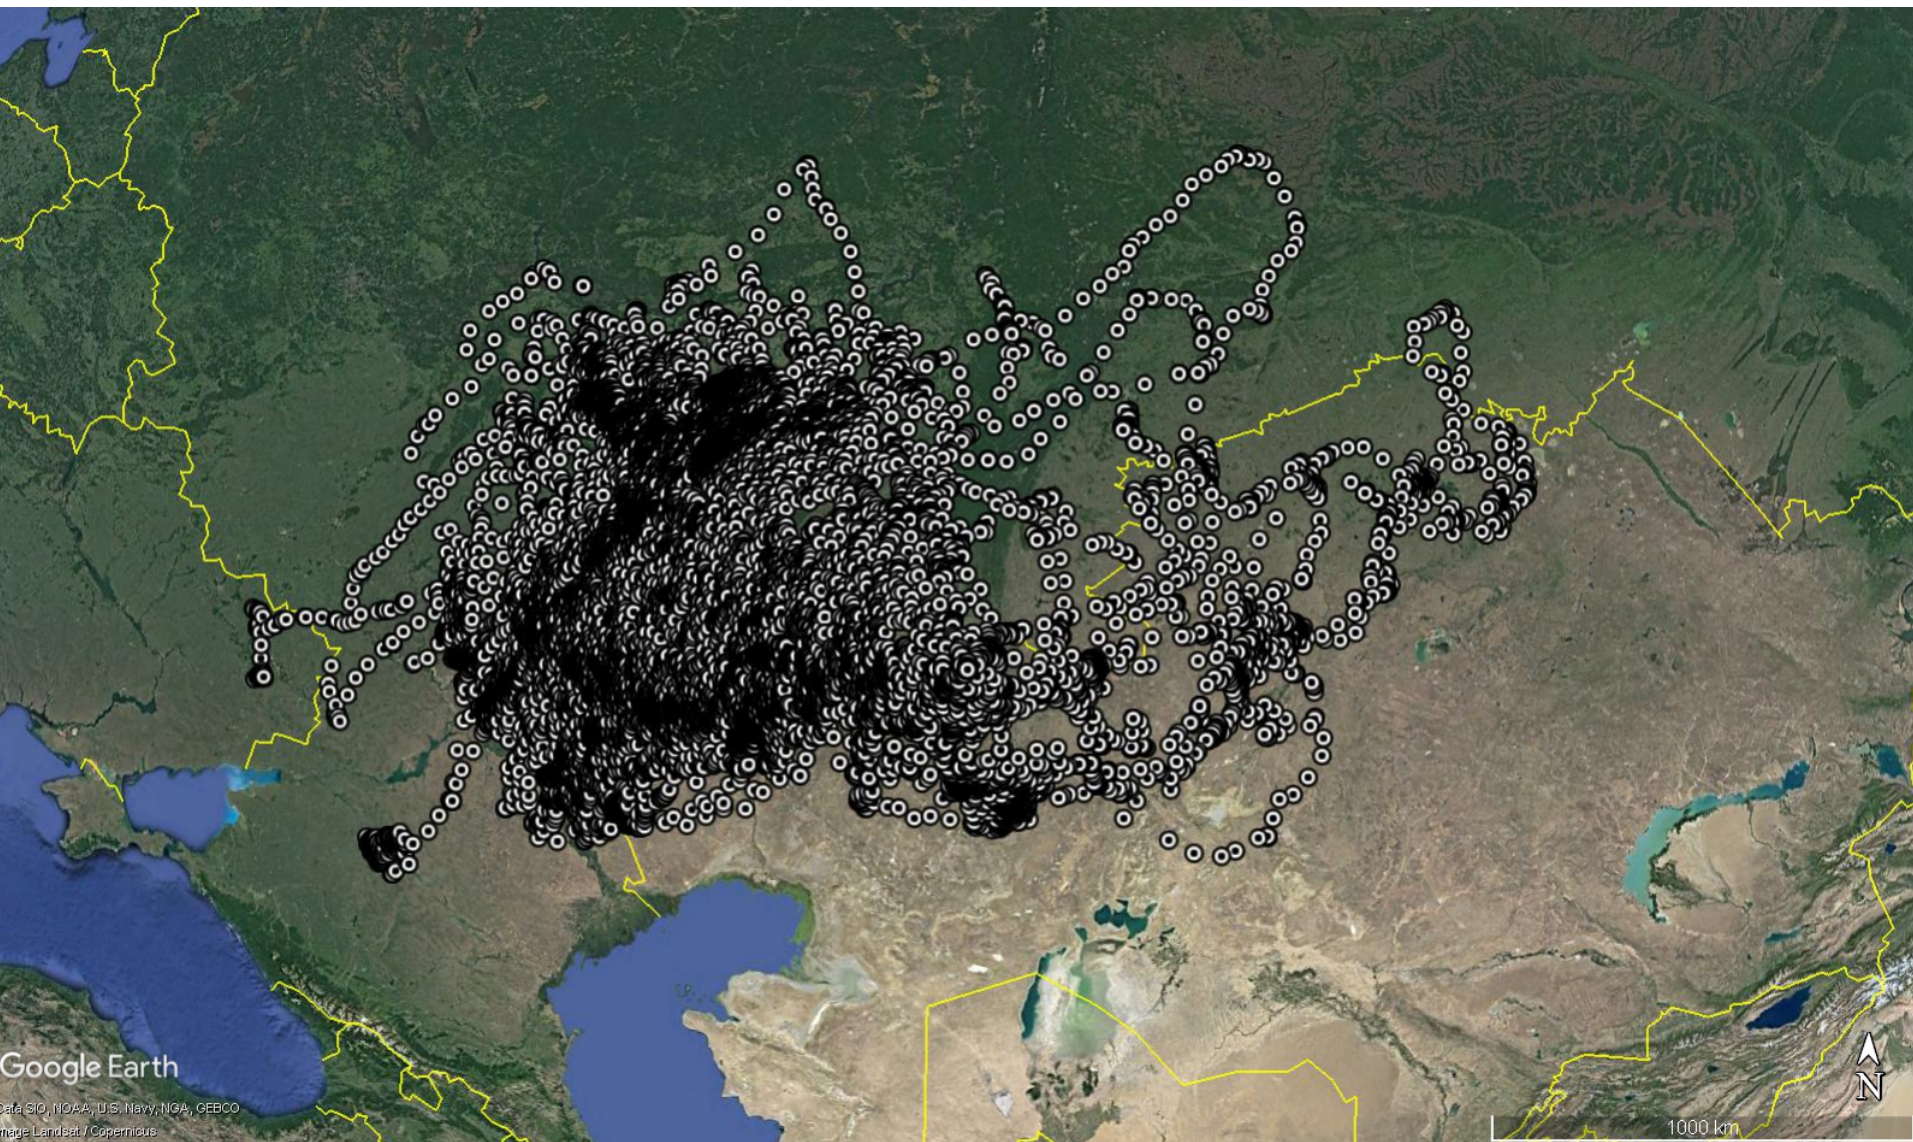

Районы летних кочёвок солнечных орлов из поволжской популяции