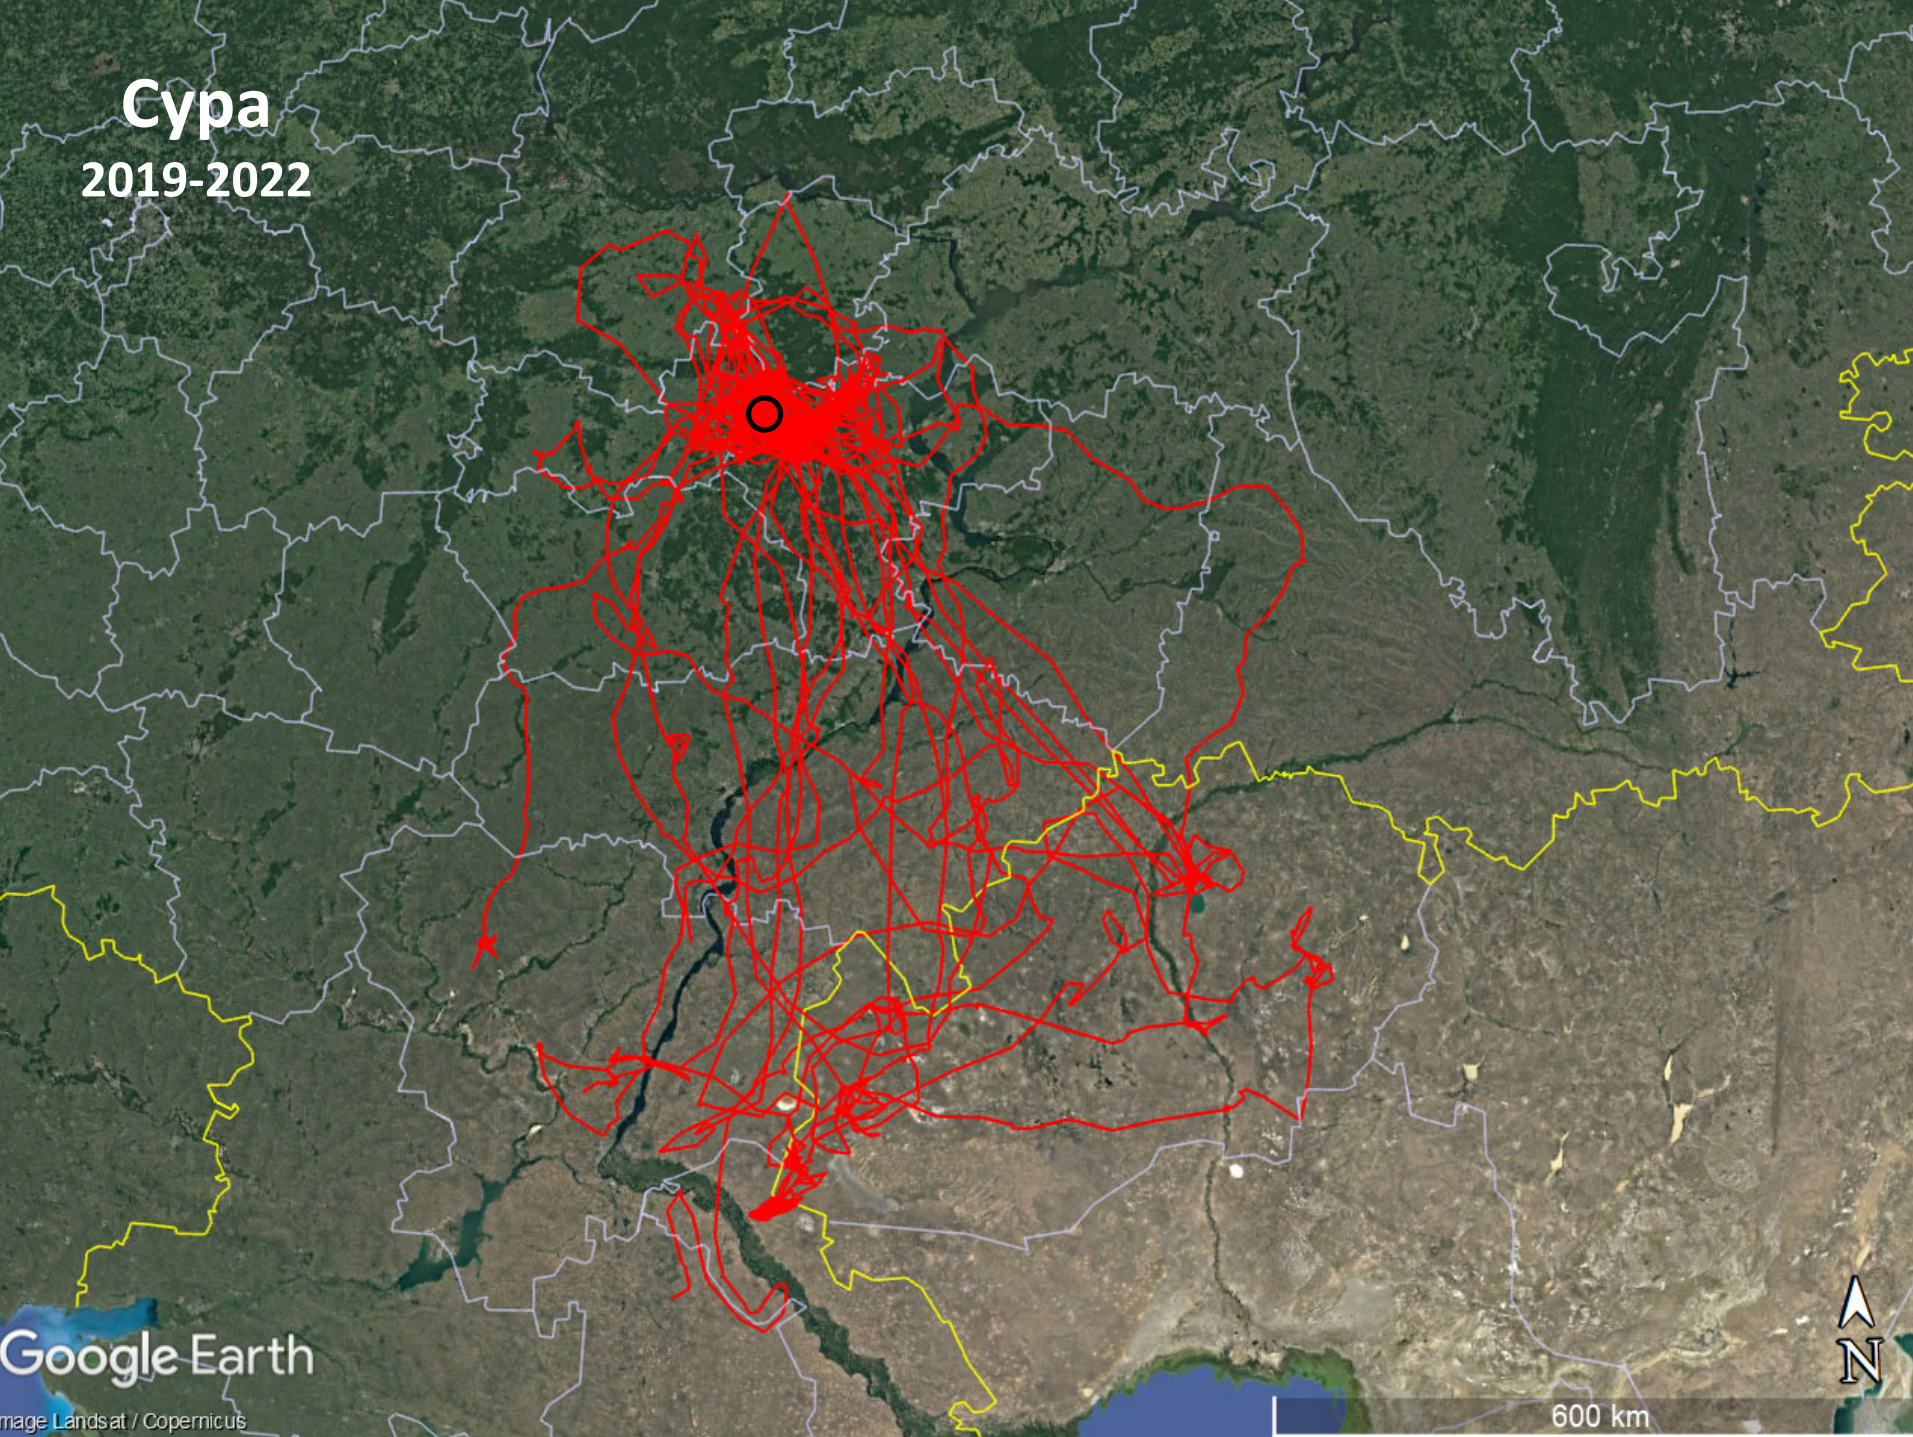

# Авральяка

2018-2020

Google Earth

Image Landsat / Copernicus

500 km

2.08.2023 г.

Гнездо Авральки в Мелекесском районе Ульяновской области

Птенцы отсутствуют

12 km

Google Earth

Image © 2023 Maxar Technologies

Map data © 2023 Airbus

8 km

# Сура

6.08.2018 г.

Карсунский район  
Ульяновской области

# Сурпа

2019-2022

25.05.2023 г.

Гнездо Суры в Дубёнском районе республики Мордовия

Самка насиживает кладку из 1 яйца

14.06.2023 г.

В гнезде пусто, пара орлов держится на гнездовом участке

21 км