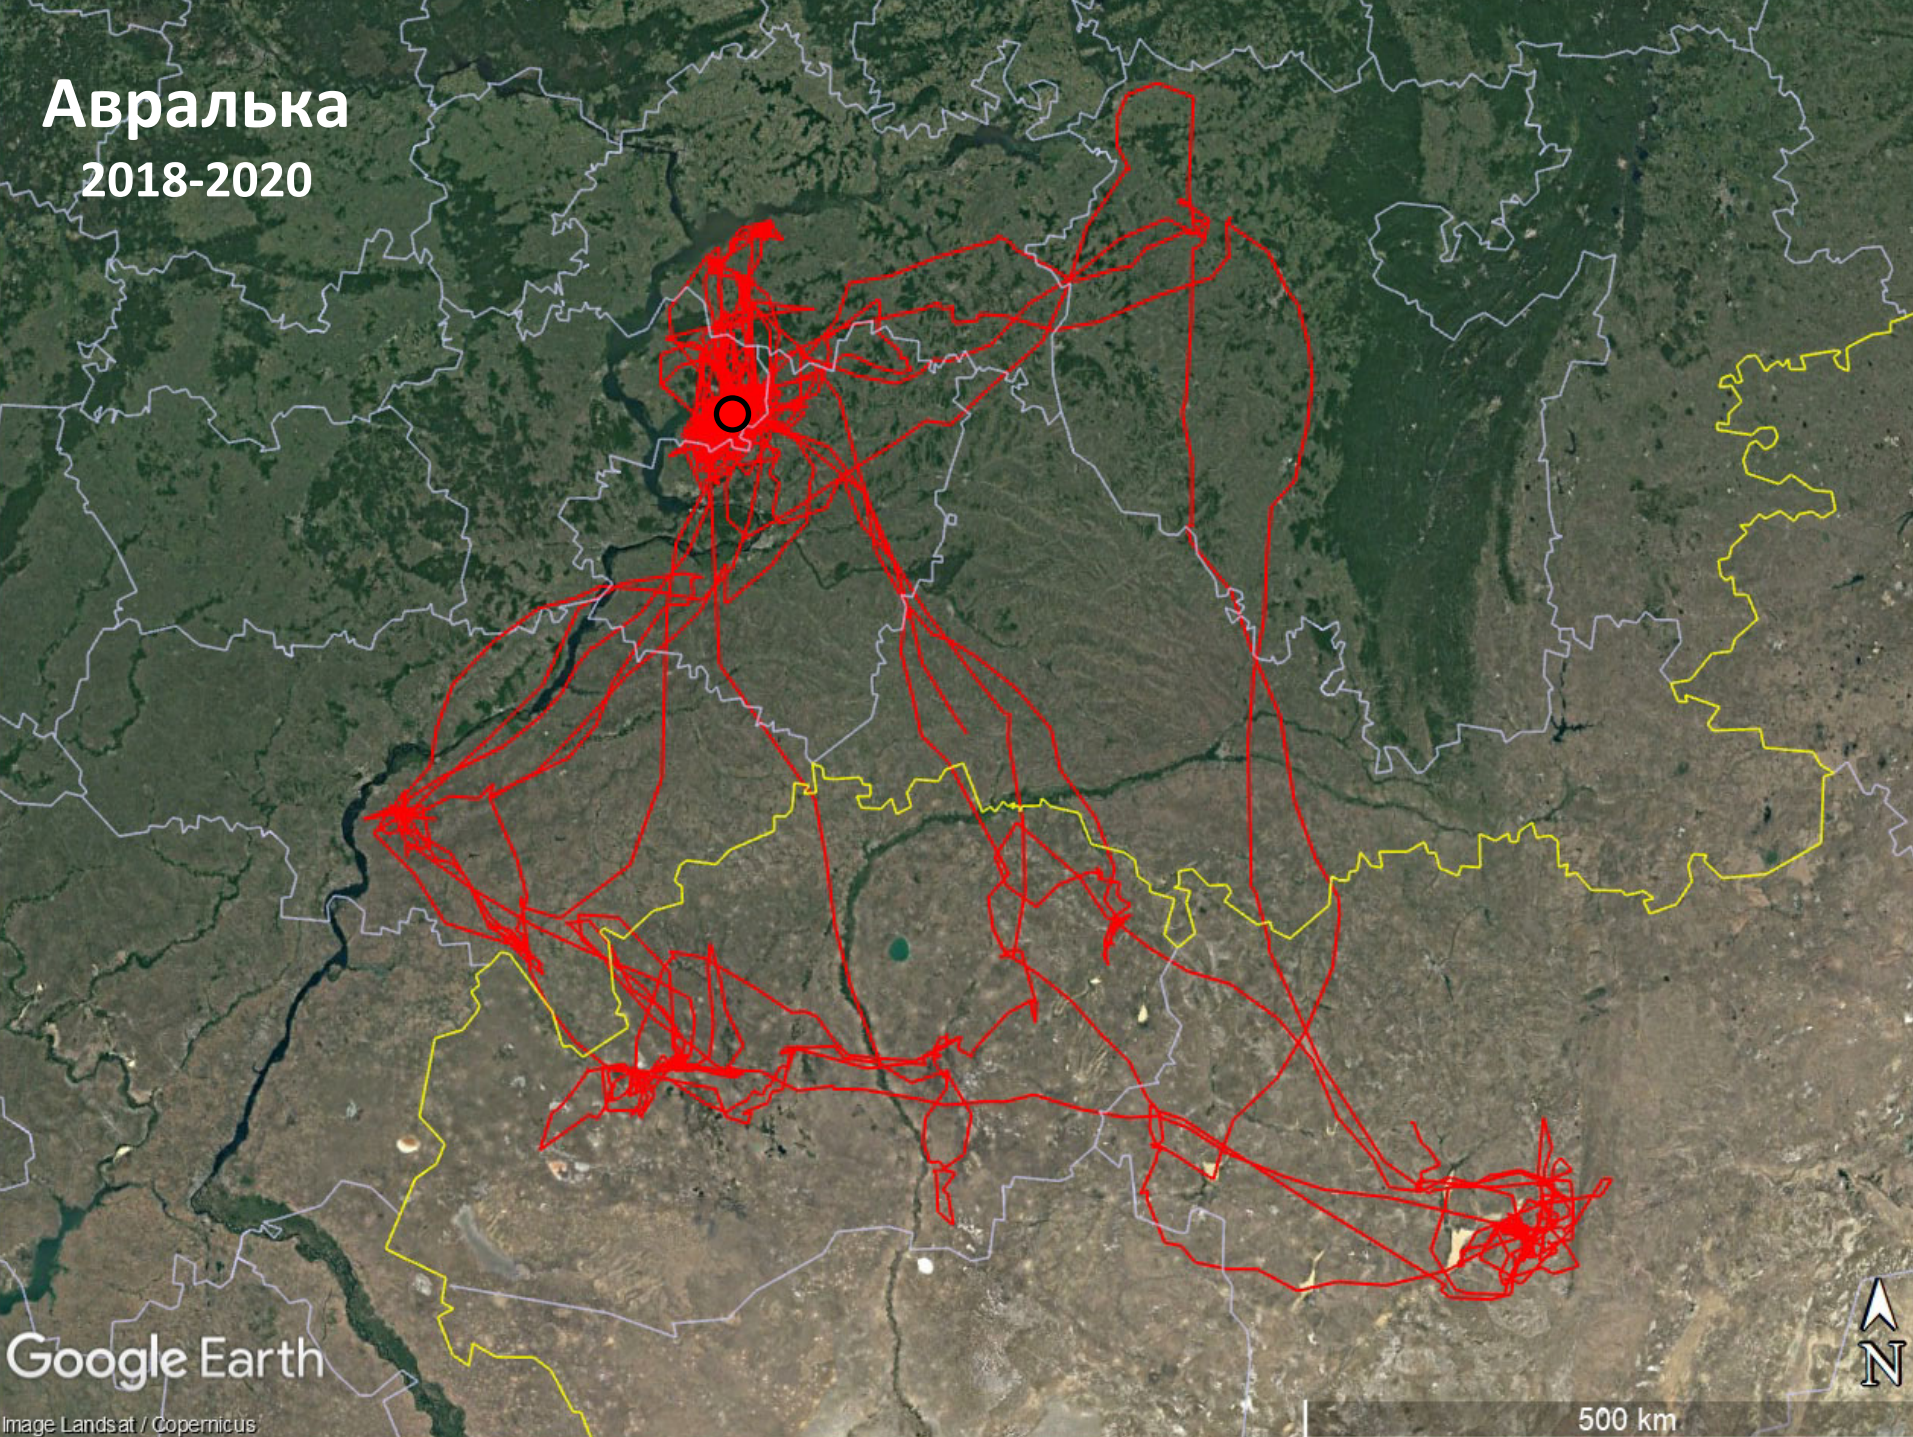

# Авральяка

28.07.2017 г.

Мелекесский район  
Ульяновской области

# Авральяка

2018-2020

Google Earth

Image Landsat / Copernicus

500 km

2.08.2023 г.

Гнездо Авральки в Мелекесском районе Ульяновской области

Птенцы отсутствуют

12 km

Google Earth

Image © 2023 Maxar Technologies

Map data © 2023 Airbus

8 km