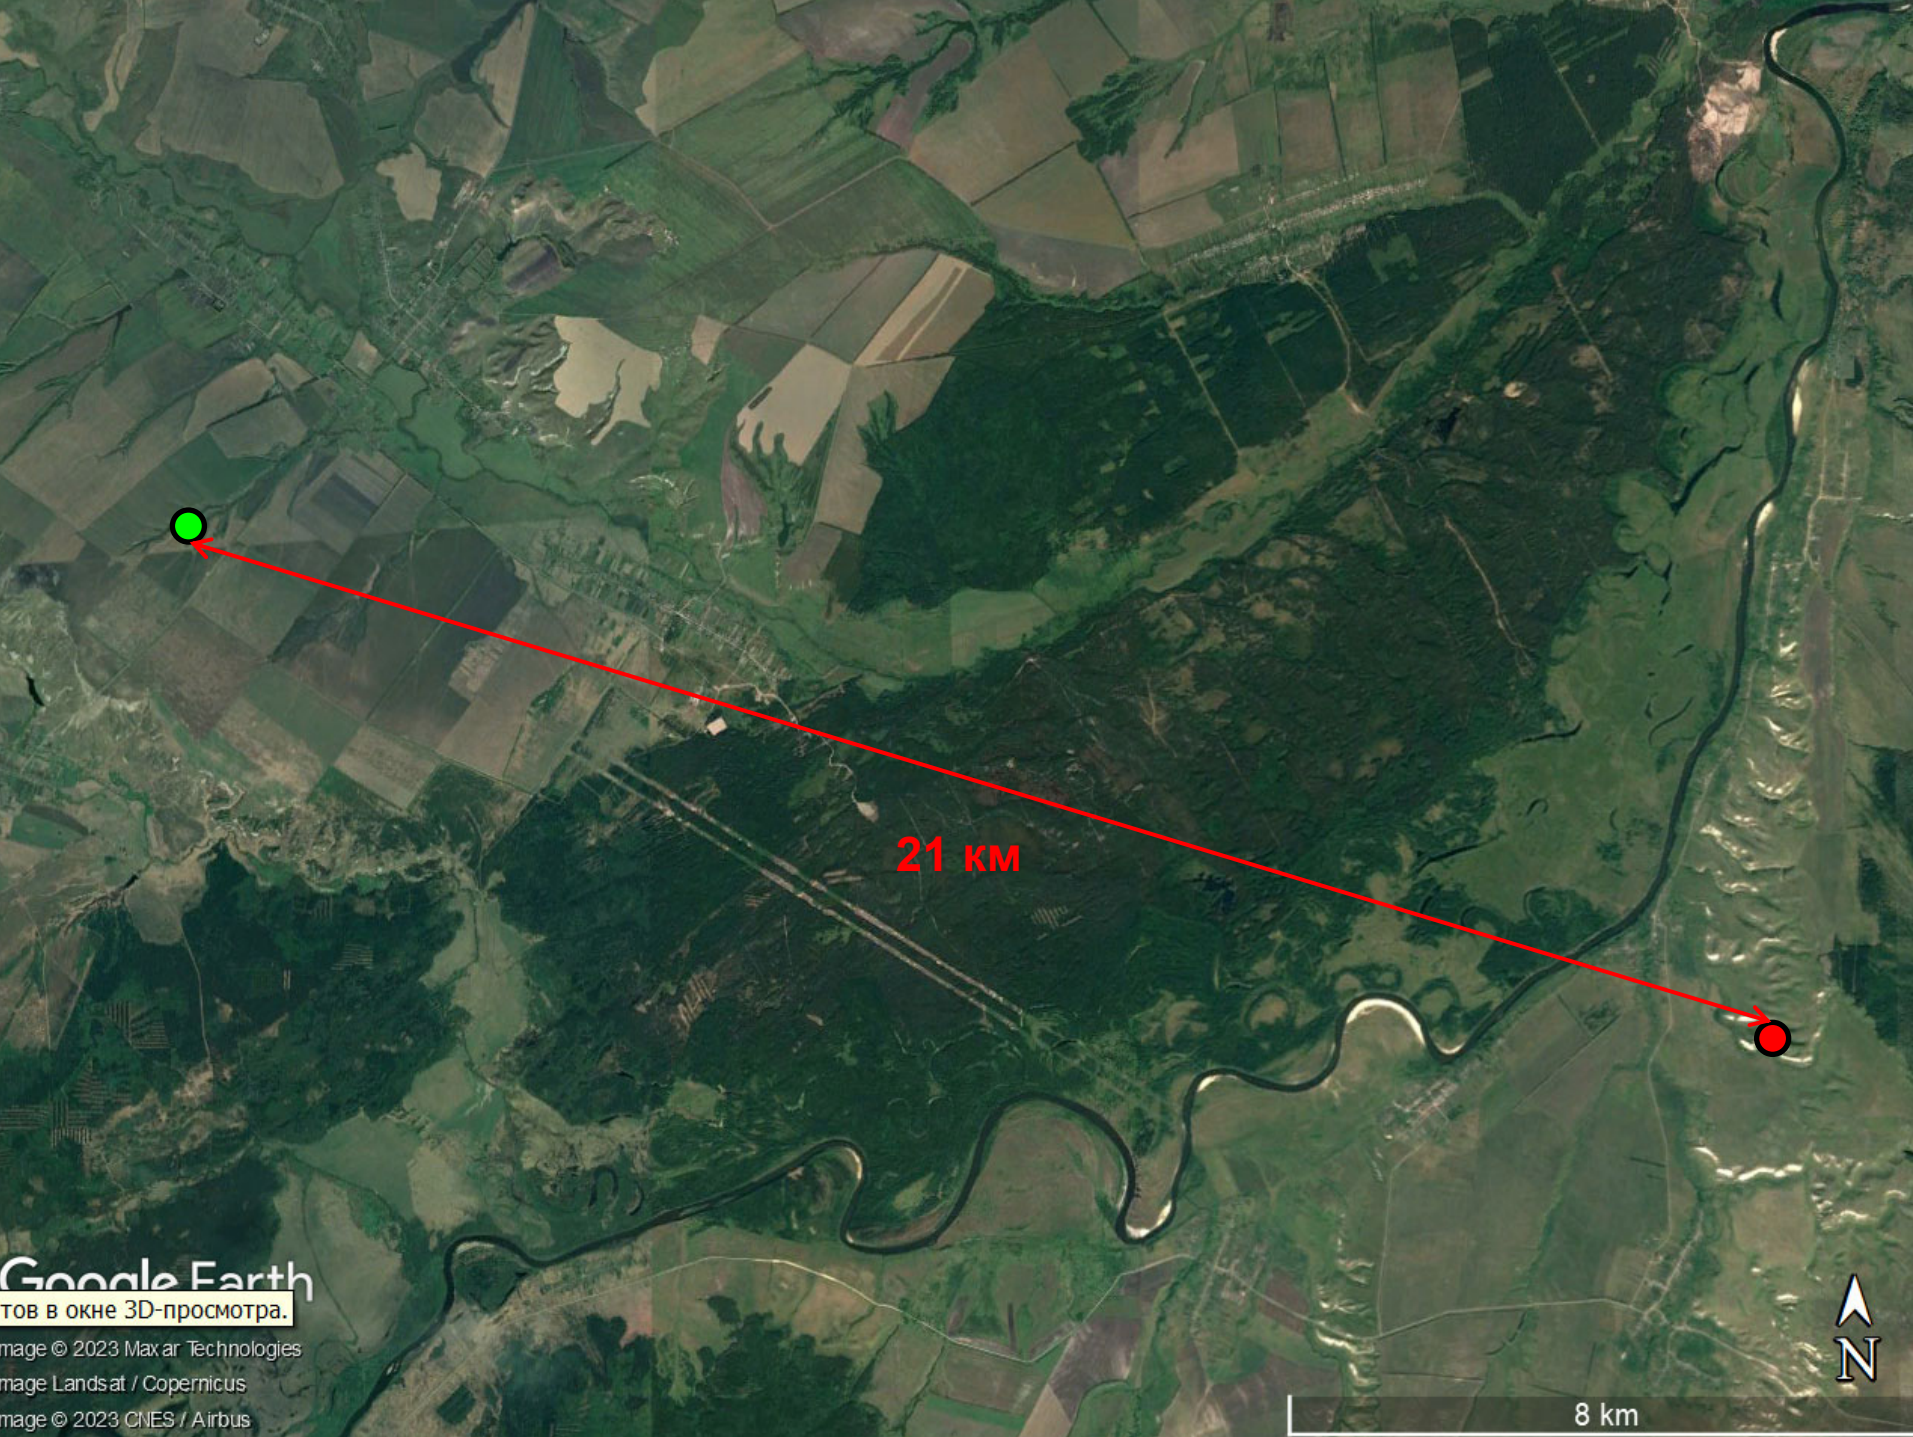

12 km

Google Earth

Image © 2023 Maxar Technologies

Map data © 2023 Airbus

8 km

# Сура

6.08.2018 г.

Карсунский район  
Ульяновской области

# Сурпа

2019-2022

25.05.2023 г.

Гнездо Суры в Дубёнском районе республики Мордовия

Самка насиживает кладку из 1 яйца

14.06.2023 г.

В гнезде пусто, пара орлов держится на гнездовом участке

21 км